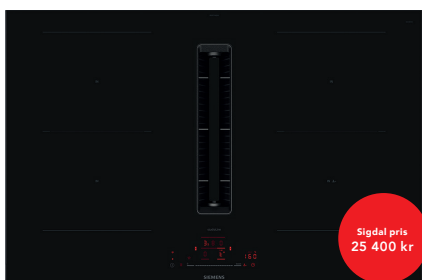

**SIEMENS**

iQ500

**HB478G5B6S**

**19 299 kr\***

Innbyggingsovn med pyrolyse, svart/blackSteel

**studioLine**

- Digital display og sylindrebryter med belysning
- 71 l, softMove – dørdemping ved åpning og lukking
- **activeClean** – automatisk selvrens med pyrolyse
- 8 ovnsfunksjoner, 3D-varmluft, temperaturintervall 30–275°C
- coolStart – lag frosset mat raskt, og uten forvarming
- Steketermometer
- varioClip teleskoputtrekk, 1 nivå

Sigdal pris  
**9 999 kr**

**SIEMENS**

iQ500

**ED877HQ26E blackSteel list**

**49 599 kr\***

Induksjonsplatetopp med integrert ventilator, 80 cm

**studioLine**

**Platetopp**

- Betjening med touchSlider
- 4 induksjonssoner, hvorav 2 combiInduction-soner, sone cm: 38 x 21 / 38 x 21
- **fryingSensor Pro** – stekesensor med 11 temperaturer
- Timer med utkoblingsfunksjon for alle kokesoner
- reStart/quickStart/powerBoost