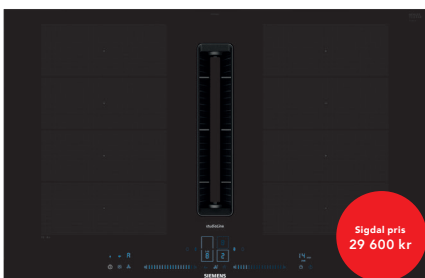

**SIEMENS**

iQ700

**HB974GLB1S**

**22 999 kr\***

Innbyggingsovn med TFT touchdisplay og pyrolyse

**studioLine**

- Steketermometer
- **cookControl Pro** – automatisk perfekt tilberedte måltider
- Teleskoputtrekk varioClip, 1 nivå – brett kan enkelt settes inn eller tas ut, flyttbar
- **activeClean** – automatisk selvrens med pyrolyse
- humidClean Plus – perfekt for rask rengjøring
- **3D hotAir** – jevn bakst på inntil tre nivåer om gangen
- 13 ovnsfunksjoner, temperaturintervall 30–300°C
- 71 l, softMove – dørdemping ved åpning og lukking

Sigdal pris  
13 900 kr

**SIEMENS**

iQ700

**EX877NX68E, blackSteel liste** 51 199 kr\*

Induksjonsplatetopp med integrert ventilator, 80 cm **studioLine**

**Platetopp**

- Betjening med Dual lightSlider, blå
- 4 induksjonssoner, hvorav 2 flexInduction-soner, sone cm: 40 x 24 / 40 x 24
- **flexMotion** – når kokekaret flyttes, følger innstillingene med
- **cookingSensor Plus** – unngå kasseroller som koker over eller mat som svir seg (cookingSensor kjøpes separat: HZ39050)
- **fryingSensor Plus** – stekesensor med 5 temperaturinnstillinger
- **powerMove Plus** – automatisk varmeregulering i 3 trinn
- Timer med utkoblingsfunksjon for alle kokesoner
- reStart/quickStart/powerBoost